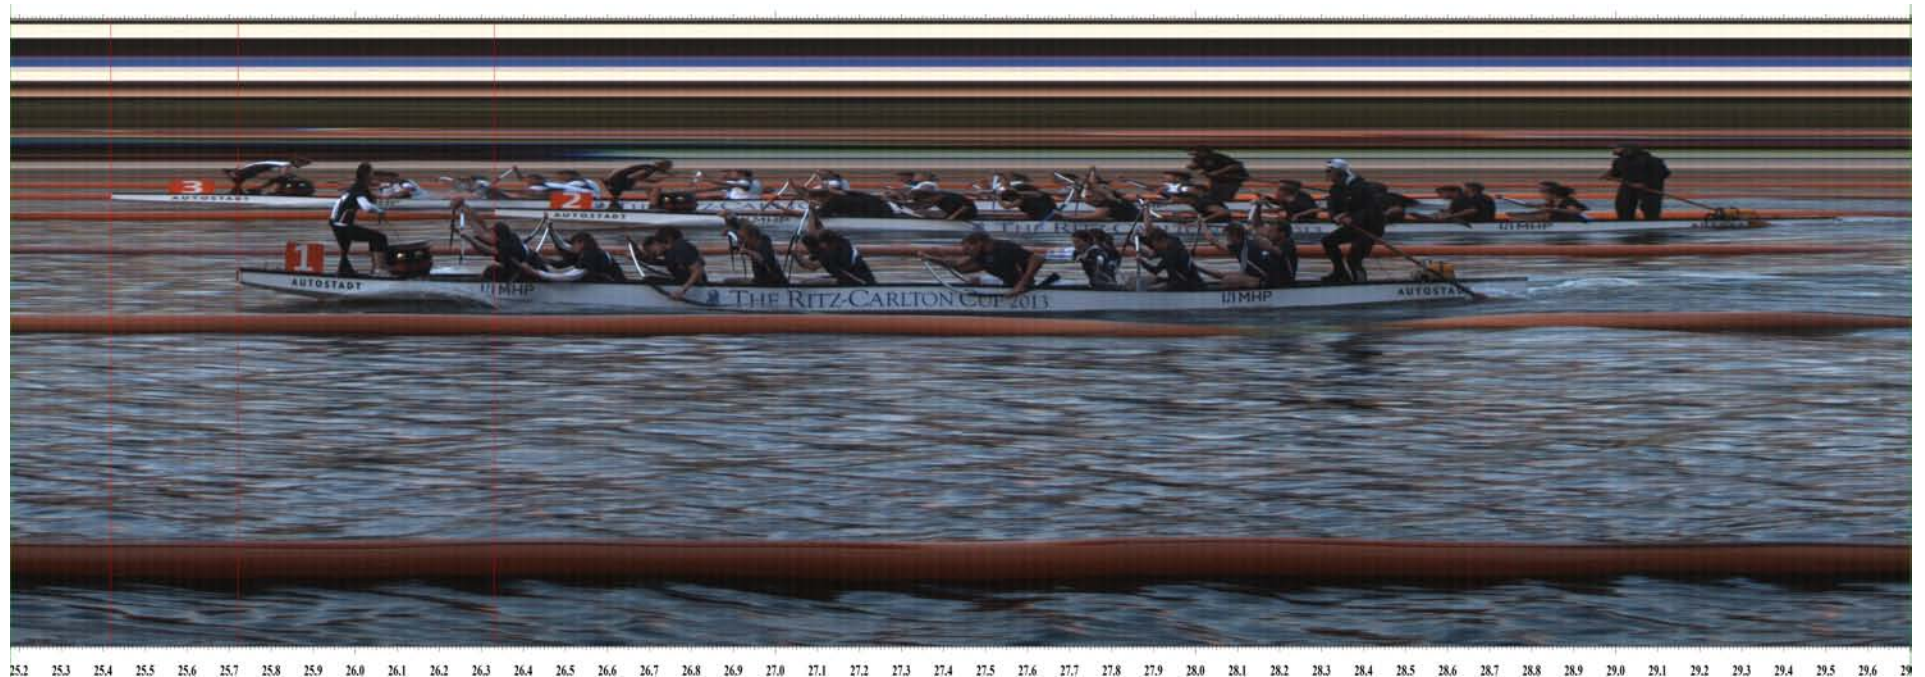

Rang	SN#	Bahn	Team	Zeit	Bemerkungen
1.	18	3	The Green Dragons	00:25.418	
2.	59	1	MAN Dragons	00:25.721	
3.	51	2	911 Freunde	00:26.331	

25.2 25.3 25.4 25.5 25.6 25.7 25.8 25.9 26.0 26.1 26.2 26.3 26.4 26.5 26.6 26.7 26.8 26.9 27.0 27.1 27.2 27.3 27.4 27.5 27.6 27.7 27.8 27.9 28.0 28.1 28.2 28.3 28.4 28.5 28.6 28.7 28.8 28.9 29.0 29.1 29.2 29.3 29.4 29.5 29.6 29.7